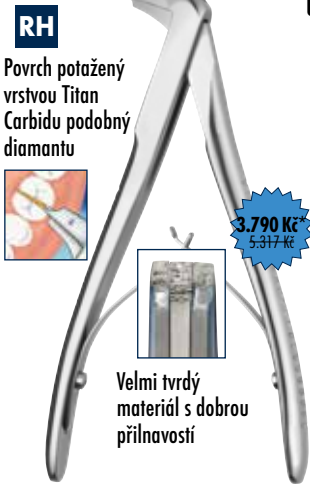

Zrcadla zrcátek

Calori

489
duté, lehký

483
solidní

485
duté

486
duté

LS485
duté, lehký

Zrcátka vyšetřovací TwinSide

470/4 Ø 22mm
ploché, 6ks v balení.

Zrcátka vyšetřovací OneSide

471/4 Ø 22mm
ploché, 6ks v balení.

k dostání také v následujících barvách:

- 490RO
- 490GR
- 490GE
- 490SC
- 490BL

plastová rukojeť do 200°C

ERGOFORM

LIQUIDSTEEL

FRONT SURFACE

oboustranné

Bal. 789 Kč*
2.057 Kč

TwinSide

FRONT SURFACE

Bal. 629 Kč*
1.359 Kč

OneSide

COMFORT PLUS

Zrcátka vyšetřovací 12. dílná sada

480/4 Ø 22mm
ploché

480/5 Ø 24mm
ploché

STANDARD

Bal. 409 Kč*
1.100 Kč

478/3 Ø 20mm
ploché

478/4 Ø 22mm
ploché

478/5 Ø 24mm
ploché

FRONT SURFACE

Bal. 819 Kč*
1.682 Kč

Kleště na extrakci fragmentů kořene

Kofferdamové kleště

1209RH
Dolní čelist

1209-20RH
Horní čelist

604
IVORY

607
STOKE

610
AINSWORTH

3.190 Kč*
4.688 Kč

2.090 Kč*
2.800 Kč

1.990 Kč*
2.800 Kč

2.690 Kč*
3.744 Kč

Sada 5.590 Kč*
8.148 Kč

1209-SET
Obsah: 1209RH, 1209-20RH

Snímač korunek

1113/1-3
vč. 20. výměnných
vloček čelistí (sterilizovatelné)
a prášku #

Sada 5.390 Kč*
8.148 Kč

Sada snímač korunek - AUTOREM

1105
Obsah: 1105,
- 3 různé koncovky
- klíč k utažení
koncovek

Sada 4.690 Kč*
6.289 Kč

- s napínací pružinou
- nastavitelné 3 stupně síly

Ligатурní kleště

Kleště na korunky

Rozvěrač korunek

FURRER Kleště

Posuvné měřítko - šuplera

Mosquito svorka

1304
WEINGART

1112

1111

1164

1596
BOLEY

1894/12.5
12,5cm
rovný

1894A/12.5
12,5cm
zahnuté

2.790 Kč*
4.571 Kč

RH

Povrch potažený
vrstvou Titan
Carbidu podobný
diamantu

Velmi tvrdý
materiál s dobrou
přilnavostí

3.790 Kč*
5.317 Kč

UNIVERSAL

2.090 Kč*
3.115 Kč

2.190 Kč*
3.115 Kč

1.390 Kč*
1.570 Kč

719 Kč*
1.542 Kč