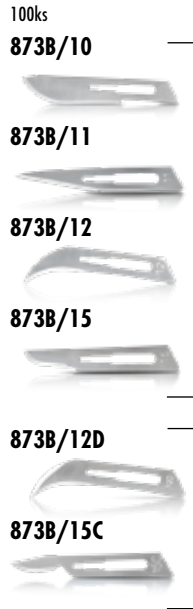

Nůžky na dáseň

800/12
12cm
rovný

802/12
12cm
zahnuté
789 Kč*
1.542 Kč

803/10.5
zahnuté,
grazil 10,5cm

789 Kč*
1.542 Kč

840
KELLY
16cm
zahnuté

1.490 Kč*
2.171 Kč

840SC/16
KELLY
16cm
zahnuté

Drobný zlábek na konci branží pro jednodušší uchopení a přestřihnutí vlákna

868
11,5cm

949 Kč*
1.856 Kč

867/13.5
13,5cm

949 Kč*
1.856 Kč

Sada nůžek na dáseň

9012
Obsah: 805SC/12 rovný,
807SC/12 zahnuté

Sada
2.490 Kč*
4.192 Kč

SUPER CUT

BLACK Plasma

NOVÝ!

Sada nůžek na dáseň

9017-BP
Obsah: 800/12-BP rovný,
802/12-BP zahnuté

Sada
1.890 Kč*
4.864 Kč

Jednorázové sterilní skalpely # Rukojeť skalpelu

Čepelky skalpelu