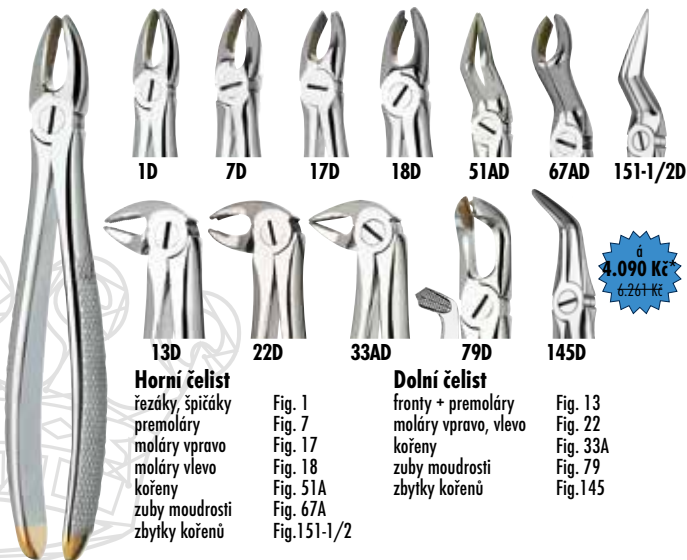

3.55.5.8.5.11.5

3.6.9.12

1.23.4.5.6.7.8.9.
10.11.12.13.14.15

973/80 n. WHO

973/CPI12

973/CPI15

á **619 Kč***
1.100 Kč

Kyrety GRACEY

LIQUIDSTEEL SCALERY

LS972/5-6

LS972/7-8

LS972/11-12

LS972/13-14

LS961/M23

LS961/M23A

LS972/H6-H7

á **1.290 Kč***
1.727 Kč

á **1.290 Kč***
1.727 Kč

Klešti

diamantovaná

Horní čelist
řezáky, špičáky
premolary
molary vpravo
molary vlevo
kořeny
zuby moudrosti
zbytky kořenů

Fig. 1
Fig. 7
Fig. 17
Fig. 18
Fig. 51A
Fig. 67A
Fig. 151-1/2