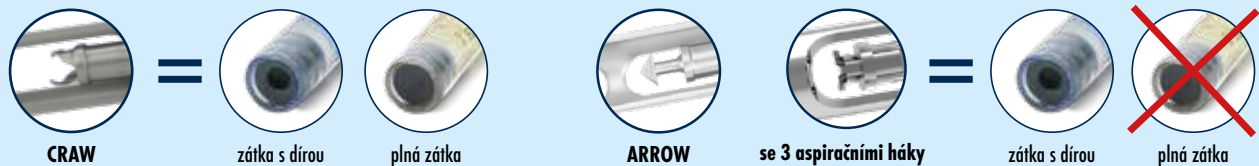

1.390 Kč*
1.570 Kč

719 Kč*
1.542 Kč

Tyto hroty jsou vhodné pro následující ampulové zátky

CRAW

zátká s dírou

plná zátká

ARROW

se 3 aspiračními háky