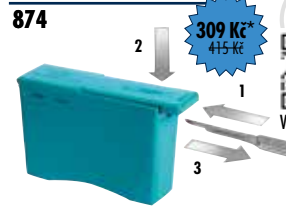

100 ks
629 Kč*
941 Kč

100 ks
789 Kč*
1.090 Kč

MIKRO čepelky skalpelu

pro použití s rukojeří

2.090 Kč*
3.115 Kč

Box na čepelky skalpelu

309 Kč*
415 Kč

Video o výrobku