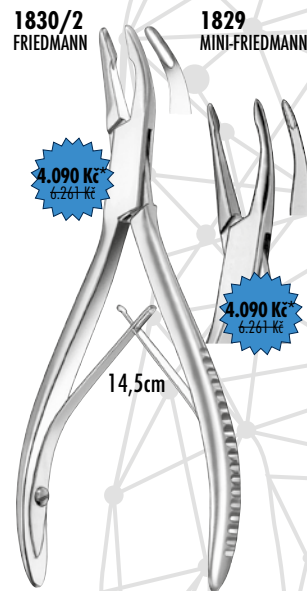

K bezpečnému snímání použitých čepelků

Raspatoria

Exkochleační lžičky

Čistící kyreta/-scaler na implantáty

Kostní kleště (Luer)

Sonda

Háky

633 15,5cm
CAWOOD-MINNESOTA

Držák vestibula

Rozvěrač úst

515-SET-BL
silicon + kov
Obsah: velikost L,M,S
s řetízem

Sada
2.190 Kč*
2.438 Kč

Další informace

Chirurgická pinzeta

792/14.5 14,5cm	793/14.5 14,5cm	789 15 cm, jemná	789A 15 cm, jemná
409 Kč* 626 Kč	409 Kč* 941 Kč	939 Kč* 1.255 Kč	939 Kč* 1.255 Kč

Pinzety

708 diamantovaná	770AS/2 COLLEGE	771A/2 masivní model	773/2 COLLEGE krátký hrot	773A/2 COLLEGE
2.390 Kč* 3.656 Kč	399 Kč* 626 Kč	399 Kč* 626 Kč	319 Kč* 628 Kč	319 Kč* 628 Kč

773D diamantovaná pinzeta UNIVERSAL např. k držení keramických inleji	651-1/2 15cm, Se zámečkem
1.590 Kč* 2.171 Kč	819 Kč* 1.369 Kč