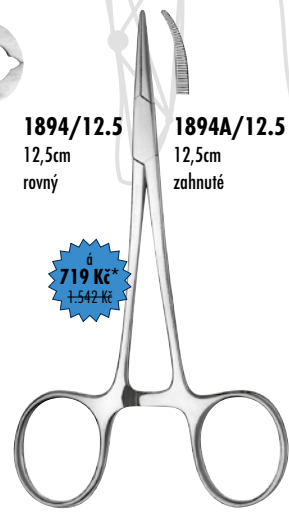

719 Kč*
1.542 Kč