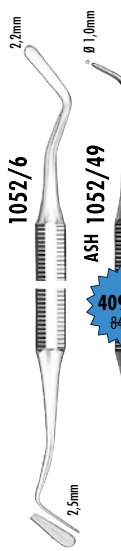

á **1.290 Kč***
1.727 Kč

á **1.290 Kč***
1.727 Kč

Klešti

diamantovaná

Horní čelist
řezáky, špičáky
premolary
molary vpravo
molary vlevo
kořeny
zuby moudrosti
zbytky kořenů

Fig. 1
Fig. 7
Fig. 17
Fig. 18
Fig. 51A
Fig. 67A
Fig. 151-1/2

Horní čelist
řezáky, špičáky
premolary
molary vpravo
molary vlevo
kořeny
zuby moudrosti

Fig. GX1
Fig. GX7
Fig. GX17
Fig. GX18
Fig. GX51A
Fig. GX67A

Dolní čelist
fronty + premolary
molary vpravo, vlevo
kořeny
zuby moudrosti

239 Kč*
346 Kč

vhodná pro všechny typy rukojetí s normozávitem M 2,5

Sada
819 Kč*
1.825 Kč

6 ks

Sondy-SET
1081/33-SET6
Obsah: 6 x 1081/33

Nástroje pro plnění a modelaci

Exkavátory

Napínač matic

1052/6

ASH 1052/49

409 Kč*
846 Kč

ASH 1052/207-208

389 Kč*
626 Kč

1054/10A

1054/146

1054/147