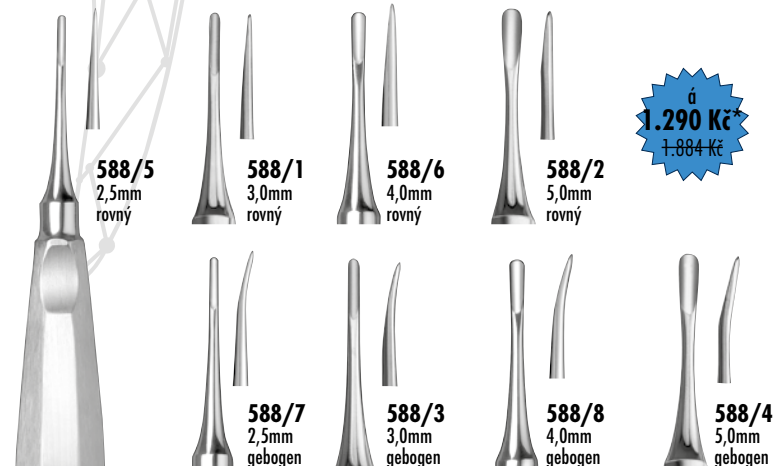

á
1.690 Kč*
2.691 Kč

á
2.190 Kč*
4.087 Kč

á
1.790 Kč*
2.514 Kč

á
1.290 Kč*
2.042 Kč

Luxivátory

velmi jemné, plochá drážka, lehce zaostřené pracovní konce

588/5
2,5mm
rovný

588/1
3,0mm
rovný

588/6
4,0mm
rovný

588/2
5,0mm
rovný

588/7
2,5mm
gebogen

588/3
3,0mm
gebogen

588/8
4,0mm
gebogen

588/4
5,0mm
gebogen

á
1.290 Kč*
1.884 Kč

Luxivátory