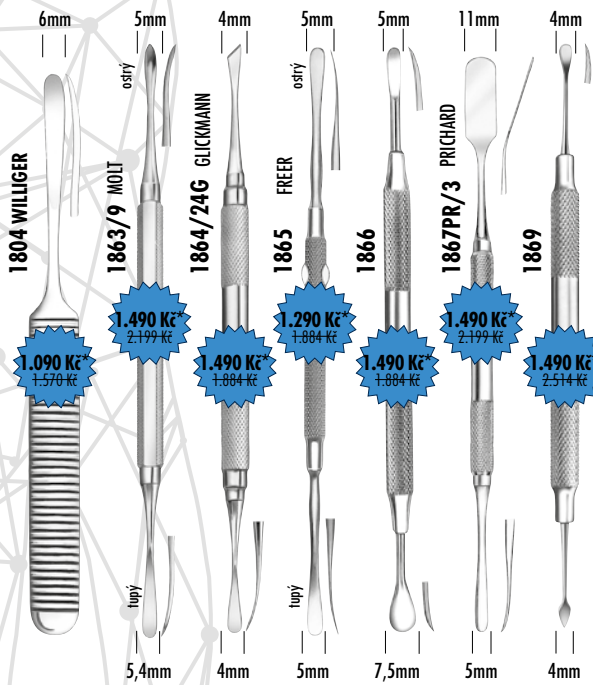

Raspatoria